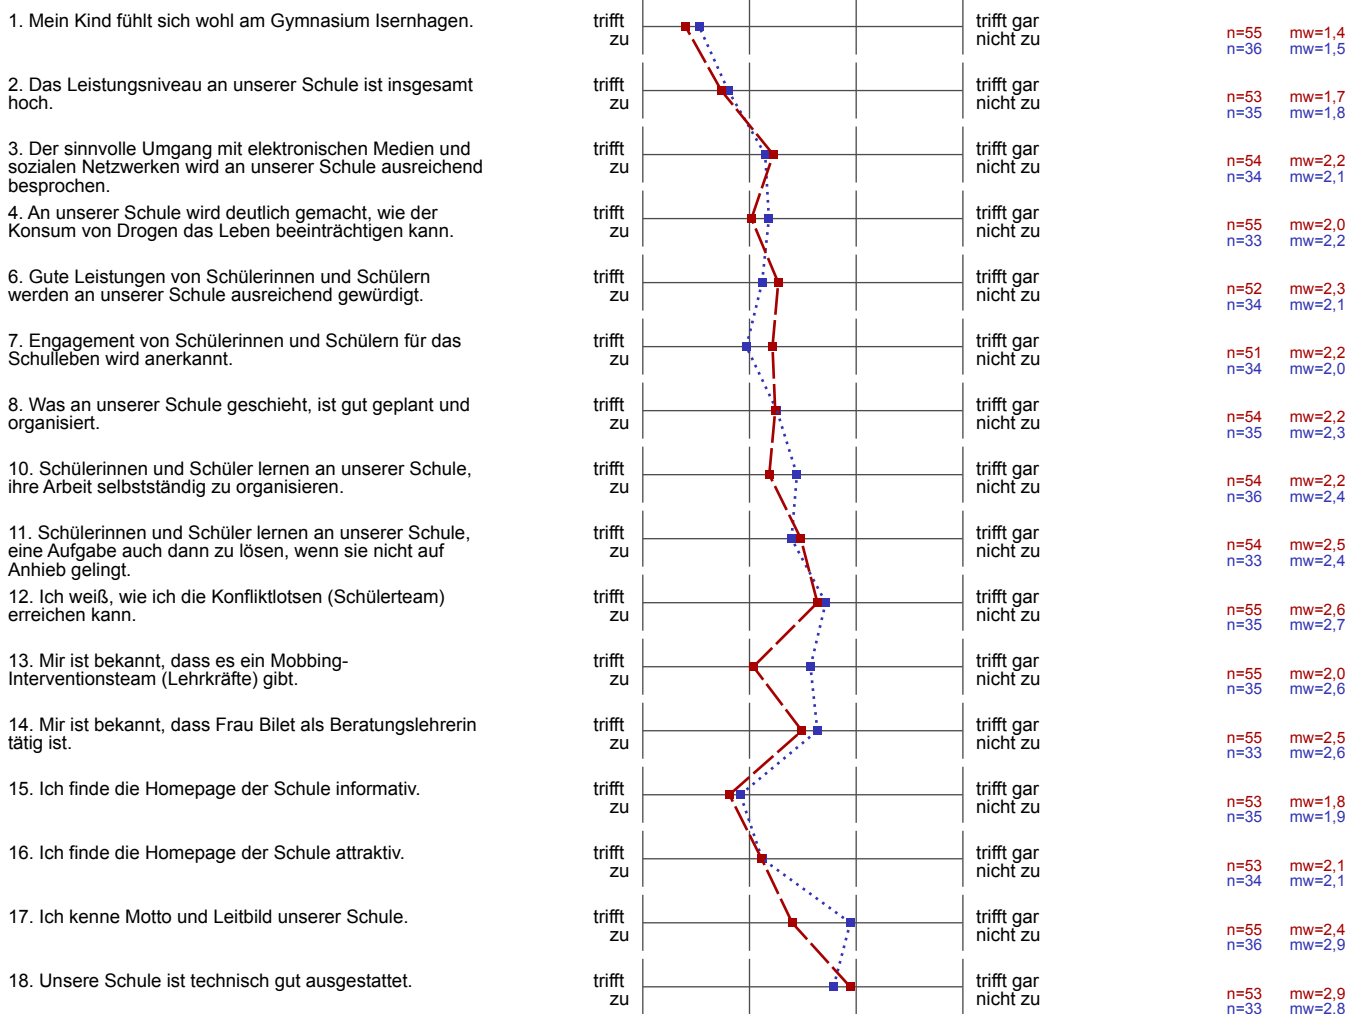

# Profillinie

Zusammenstellung: Gym.Iserhagen Eltern 2017

Vergleichslinie:  
Zusammenstellung: Gym.Iserhagen Eltern 2016

Verwendete Werte in der Profillinie: Mittelwert

## Auto-Gruppe